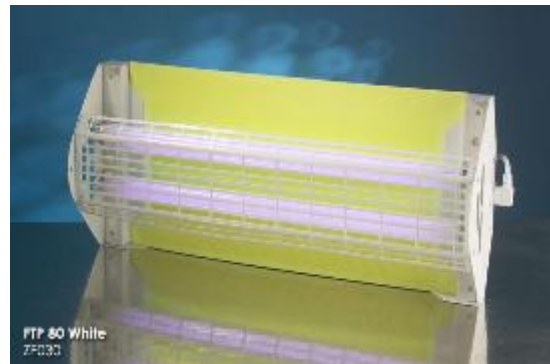

FLYTRAP PROFESSIONAL 80 ragasztólapos elektromos rovarcsapda

A Flytrap Professional 80 ragasztólapos elektromos rovarcsapda jelenleg a **legmodernebb** és egyben a **legsokoldalúbb** berendezés a repülő rovarok elleni védelemben. Ennek értelmében a fénycsövek által kibocsátott fény útjában szinte már semmi sem áll (teljesen nyitott felépítésű csapda), emiatt hatékonysága sokkal nagyobb, mint a zártabb típusú társaié. **Telepítése többféleképpen** is megvalósítható (falra szerelve vízszintes vagy függőleges helyzetben, sarokba szerelve, mennyezetről belógatva) attól függően, hogy a körülmények hogy kívánják. Fehér és rozsdamentes kivitelben készül. Sárga vagy fekete ragasztós lapok egyaránt kaphatóak hozzá.

JELLEMZŐK:

- robusztus fém ház
- többféle telepítési lehetőség
- fehér és rozsdamentes kivitel
- a ragasztós lapok cseréje egyszerű
- CE minősítés
- kedvező ár
- 3 év garancia (nem vonatkozik a fénycsőre)

MŰSZAKI ADATOK:

- Méret: 610 x 305 x 152 mm
- Tömeg: 4,1 kg
- Fénycső: 2 x 40 watt
- Védett terület: 240 nm