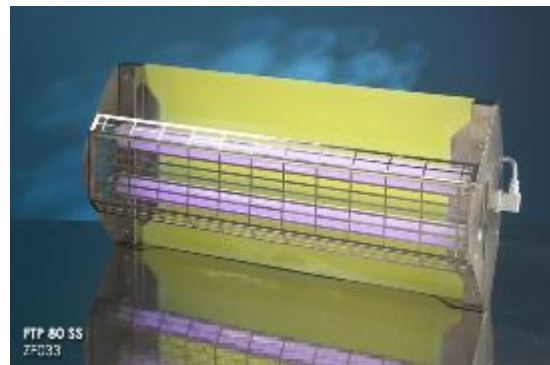

FLYTRAP PROFESSIONAL 80 ragasztólapos elektromos rovarcsapda

A Flytrap Professional 80 ragasztólapos elektromos rovarcsapda jelenleg a **legmodernebb** és egyben a **legsokoldalúbb** berendezés a repülő rovarok elleni védelemben. Ennek értelmében a fénycsövek által kibocsátott fény útjában szinte már semmi sem áll (teljesen nyitott felépítésű csapda), emiatt hatékonysága sokkal nagyobb, mint a zártabb típusú társaié. **Telepítése többféleképpen** is megvalósítható (falra szerelve vízszintes vagy függőleges helyzetben, sarokba szerelve, mennyezetről belógatva) attól függően, hogy a körülmények hogy kívánják. Fehér és rozsdamentes kivitelben készül. Sárga vagy fekete ragasztós lapok egyaránt kaphatóak hozzá.

JELLEMZŐK:

- robusztus fém ház
- többféle telepítési lehetőség
- fehér és rozsdamentes kivitel
- a ragasztós lapok cseréje egyszerű
- CE minősítés
- kedvező ár
- 3 év garancia (nem vonatkozik a fénycsőre)

MŰSZAKI ADATOK:

- Méret: 610 x 305 x 152 mm
- Tömeg: 4,1 kg
- Fénycső: 2 x 40 watt
- Védett terület: 240 nm