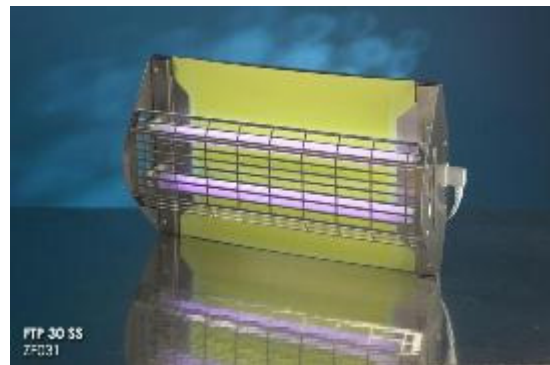

FLYTRAP PROFESSIONAL 30 ragasztólapos elektromos rovarcsapda

A Flytrap Professional 30 ragasztólapos elektromos rovarcsapda jelenleg a **legmodernebb** és egyben a **legsokoldalúbb** berendezés a repülő rovarok elleni védelemben. Ennek értelmében a fénycsövek által kibocsátott fény útjában szinte már semmi sem áll (teljesen nyitott felépítésű csapda), emiatt hatékonysága sokkal nagyobb, mint a zártabb típusú társaié. **Telepítése többféleképpen** is megvalósítható (falra szerelve vízszintes vagy függőleges helyzetben, sarokba szerelve, mennyezetről belógatva) attól függően, hogy a körülmények hogy kívánják. Fehér és rozsdamentes kivitelben készül. Sárga vagy fekete ragasztós lapok egyaránt kaphatóak hozzá.

JELLEMZŐK:

- robusztus fém ház
- többféle telepítési lehetőség
- fehér és rozsdamentes kivitel
- a ragasztós lapok cseréje egyszerű
- CE minősítés
- kedvező ár
- 3 év garancia (nem vonatkozik a fénycsőre)

MŰSZAKI ADATOK:

- Méret: 470 x 305 x 152 mm
- Tömeg: 2,5 kg
- Fénycső: 2 x 15 watt
- Védett terület: 80 nm