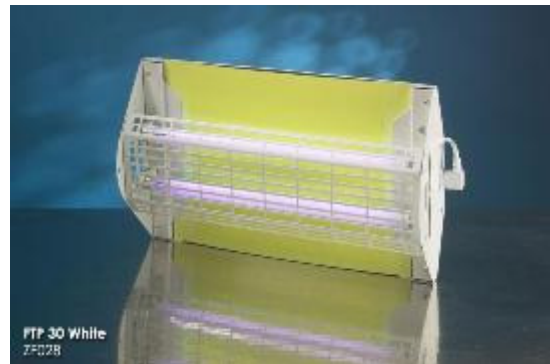

FLYTRAP PROFESSIONAL 30 ragasztólapos elektromos rovarcsapda

A Flytrap Professional 30 ragasztólapos elektromos rovarcsapda jelenleg a **legmodernebb** és egyben a **legsokoldalúbb** berendezés a repülő rovarok elleni védelemben. Ennek értelmében a fénycsövek által kibocsátott fény útjában szinte már semmi sem áll (teljesen nyitott felépítésű csapda), emiatt hatékonysága sokkal nagyobb, mint a zártabb típusú társaié. **Telepítése többféleképpen** is megvalósítható (falra szerelve vízszintes vagy függőleges helyzetben, sarokba szerelve, mennyezetről belógatva) attól függően, hogy a körülmények hogy kívánják. Fehér és rozsdamentes kivitelben készül. Sárga vagy fekete ragasztós lapok egyaránt kaphatóak hozzá.

JELLEMZŐK:

- robusztus fém ház
- többféle telepítési lehetőség
- fehér és rozsdamentes kivitel
- a ragasztós lapok cseréje egyszerű
- CE minősítés
- kedvező ár
- 3 év garancia (nem vonatkozik a fénycsőre)

MŰSZAKI ADATOK:

- Méret: 470 x 305 x 152 mm
- Tömeg: 2,5 kg
- Fénycső: 2 x 15 watt
- Védett terület: 80 nm