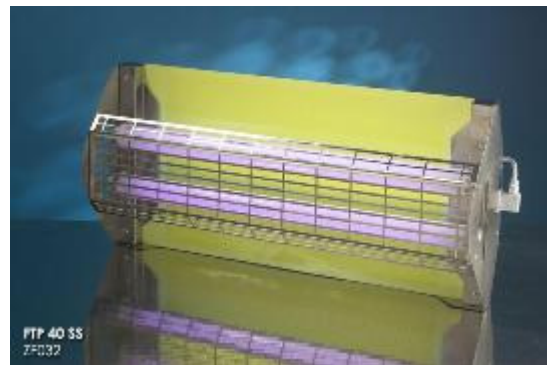

FLYTRAP PROFESSIONAL 40 ragasztólapos elektromos rovarcsapda

A Flytrap Professional 40 ragasztólapos elektromos rovarcsapda jelenleg a **legmodernebb** és egyben a **legsokoldalúbb** berendezés a repülő rovarok elleni védelemben. Ennek értelmében a fénycsövek által kibocsátott fény útjában szinte már semmi sem áll (teljesen nyitott felépítésű csapda), emiatt hatékonysága sokkal nagyobb, mint a zártabb típusú társaié. **Telepítése többféleképpen** is megvalósítható (falra szerelve vízszintes vagy függőleges helyzetben, sarokba szerelve, mennyezetről belógatva) attól függően, hogy a körülmények hogy kívánják. Fehér és rozsdamentes kivitelben készül. Sárga vagy fekete ragasztós lapok egyaránt kaphatóak hozzá.

JELLEMZŐK:

- robusztus fém ház
- többféle telepítési lehetőség
- fehér és rozsdamentes kivitel
- a ragasztós lapok cseréje egyszerű
- CE minősítés
- kedvező ár
- 3 év garancia (nem vonatkozik a fénycsőre)

MŰSZAKI ADATOK:

- Méret: 610 x 305 x 152 mm
- Tömeg: 3,7 kg
- Fénycső: 2 x 20 watt
- Védett terület: 120 nm