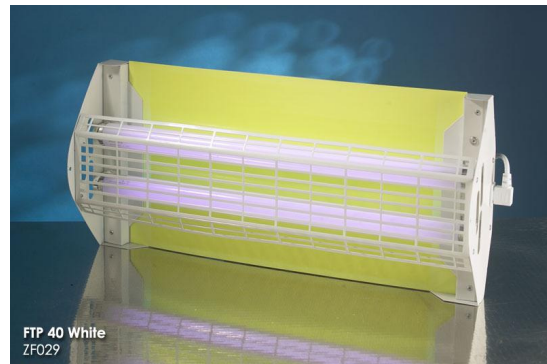

FLYTRAP PROFESSIONAL 40 ragasztólapos elektromos rovarcsapda

A Flytrap Professional 40 ragasztólapos elektromos rovarcsapda jelenleg a **legmodernebb** és egyben a **legsokoldalúbb** berendezés a repülő rovarok elleni védelemben. Ennek értelmében a fénycsövek által kibocsátott fény útjában szinte már semmi sem áll (teljesen nyitott felépítésű csapda), emiatt hatékonysága sokkal nagyobb, mint a zártabb típusú társaié. **Telepítése többféleképpen** is megvalósítható (falra szerelve vízszintes vagy függőleges helyzetben, sarokba szerelve, mennyezetről belógatva) attól függően, hogy a körülmények hogy kívánják. Fehér és rozsdamentes kivitelben készül. Sárga vagy fekete ragasztós lapok egyaránt kaphatóak hozzá.

JELLEMZŐK:

- robusztus fém ház
- többféle telepítési lehetőség
- fehér és rozsdamentes kivitel
- a ragasztós lapok cseréje egyszerű
- CE minősítés
- kedvező ár
- 3 év garancia (nem vonatkozik a fénycsőre)

MŰSZAKI ADATOK:

- Méret: 610 x 305 x 152 mm
- Tömeg: 3,7 kg
- Fénycső: 2 x 20 watt
- Védett terület: 120 nm